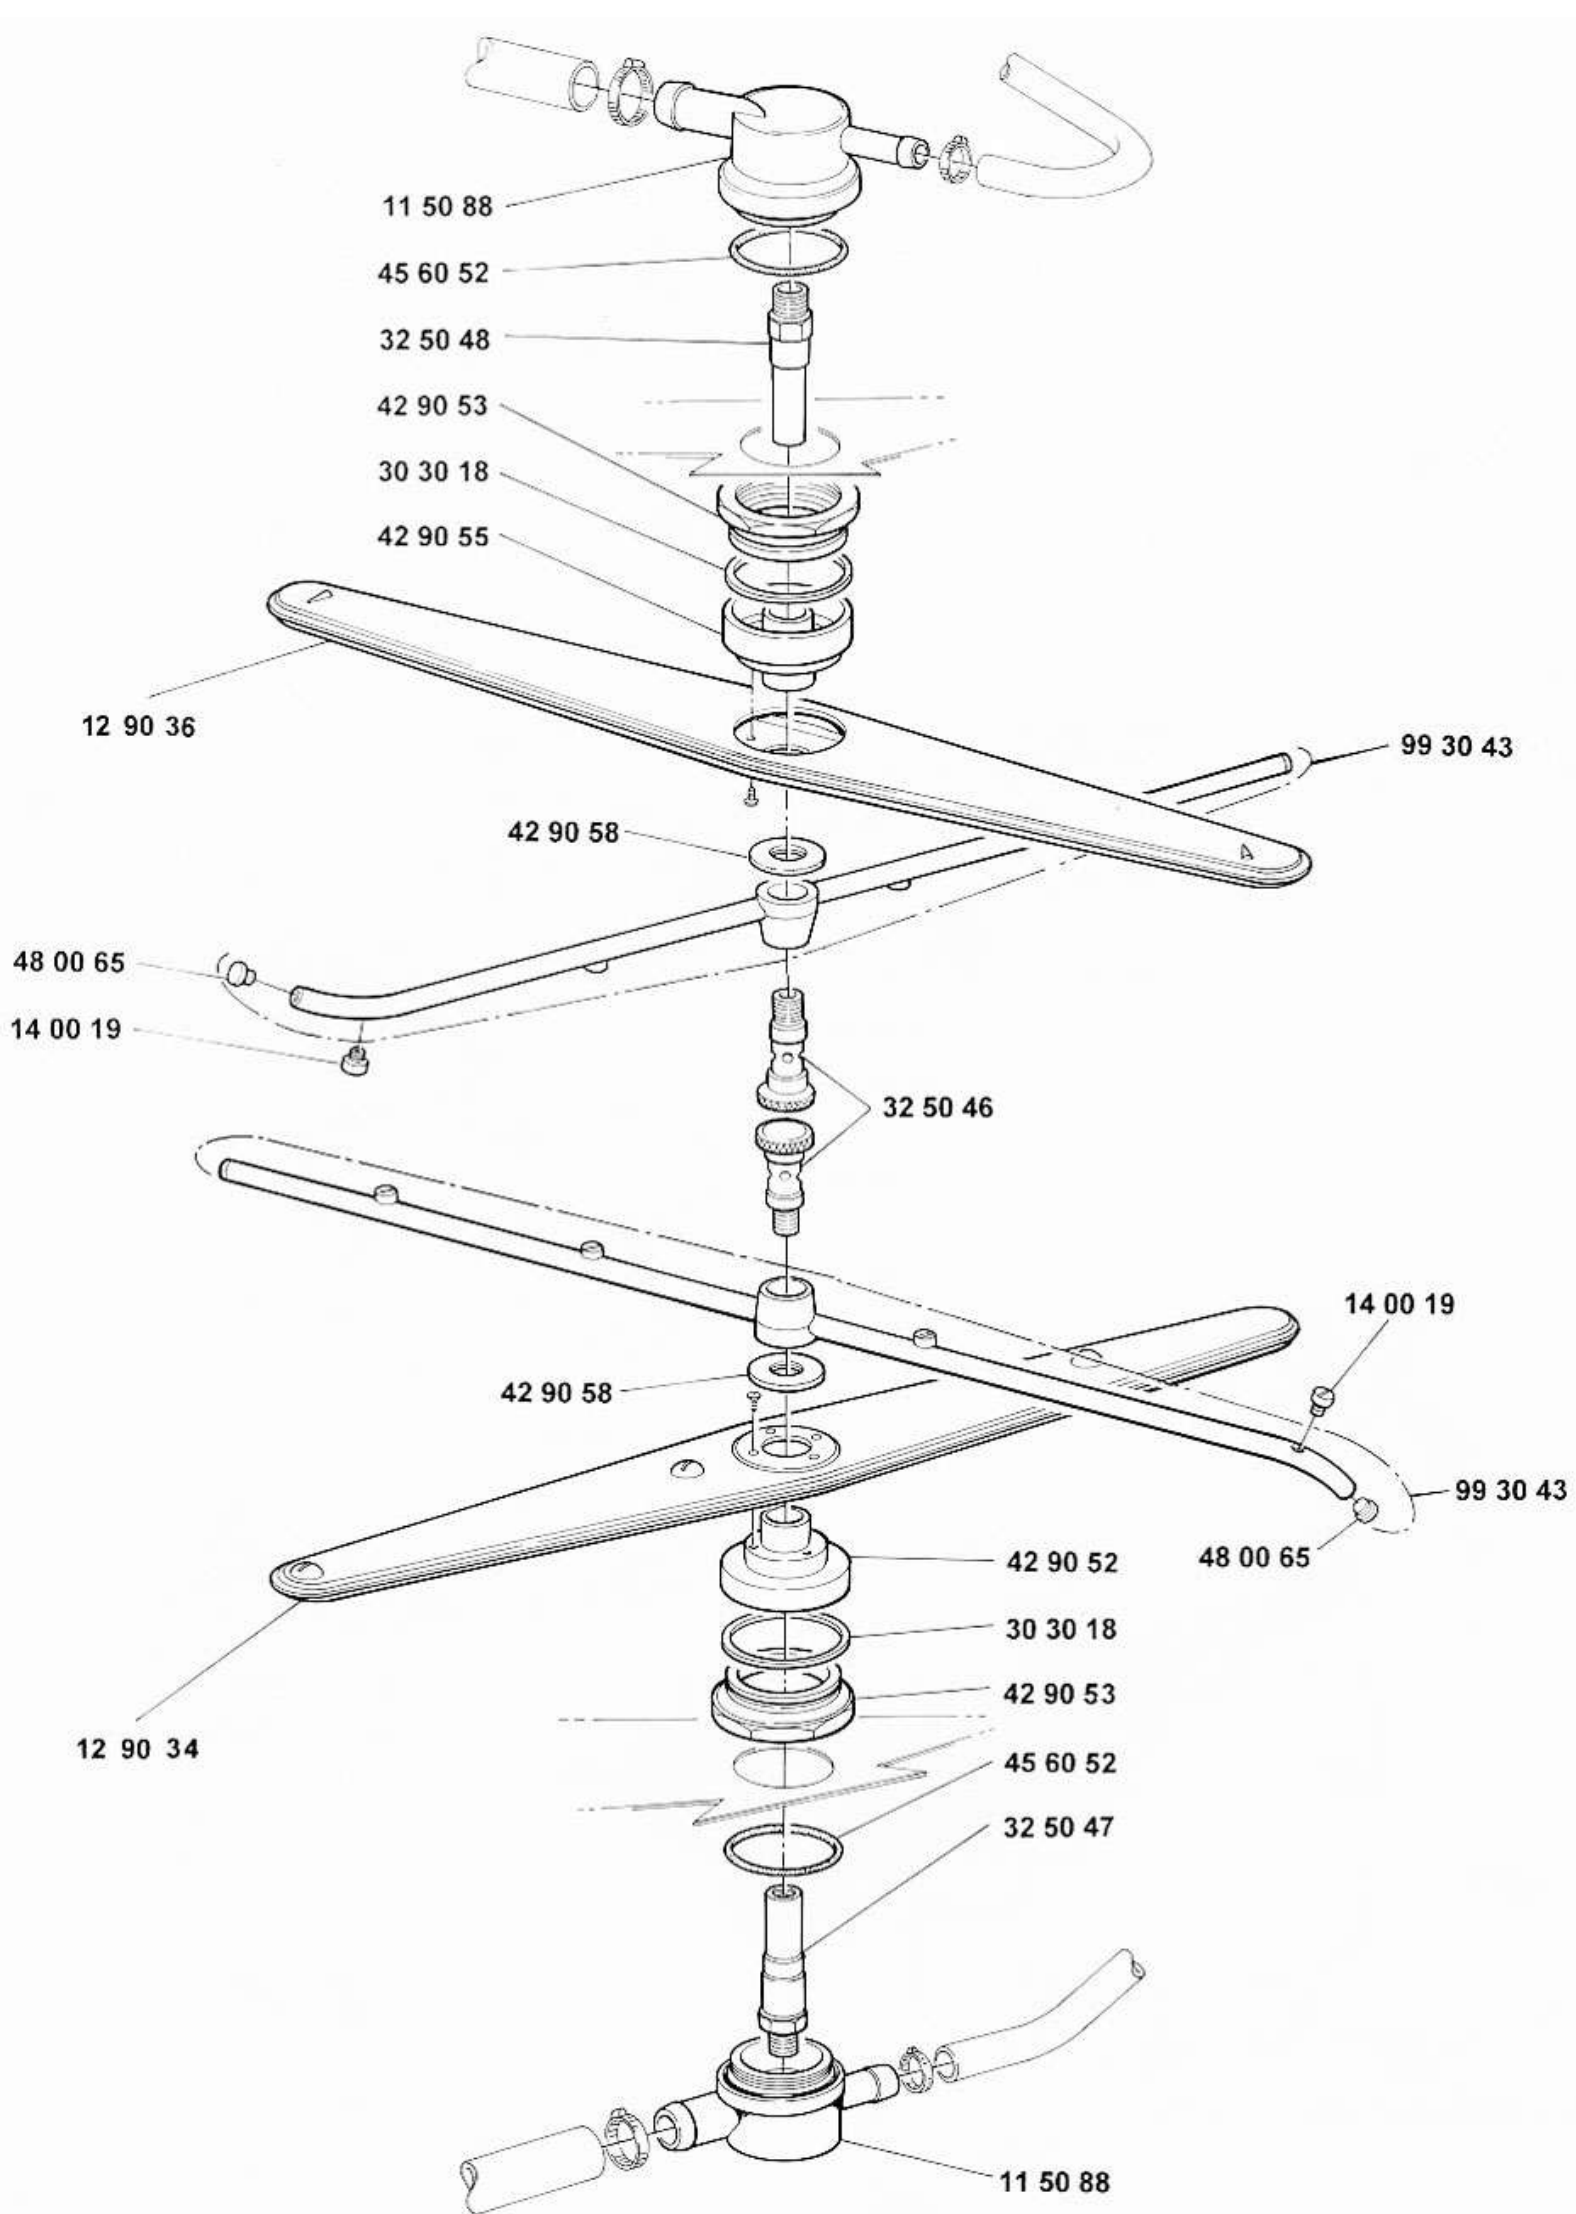

230V/1~

GRE 21000 RA